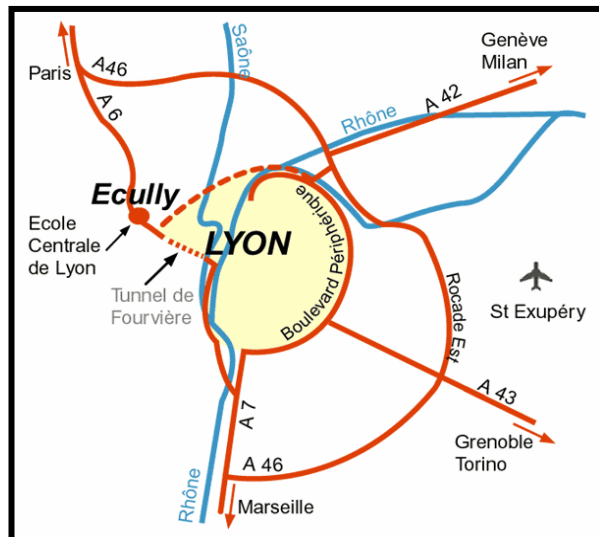

**Pour accéder au Laboratoire AMPERE  
Site de l'Ecole Centrale de Lyon  
Bât H9  
36 avenue Guy de Collonge - Ecully**

**Accès par la route :**

**Par l'autoroute A6 :** sortie « Ecully » puis direction Ecully Centre. Arrivé place Charles de Gaulle prendre la rue E.Payen qui devient ensuite avenue Guy de Collonge.

De Paris par la **nationale 6**, prendre la dernière portion d'autoroute A6 (gratuite) au niveau d'une petite bourgade appelée "La Garde" (en haut d'une côte) : l'autoroute est sur la droite. Prendre la direction de Lyon et suivre les indications précédentes.

De Marseille ou de Saint-Etienne par l'**autoroute A7**, suivre la direction "**Paris autoroute**" : on rejoint l'autoroute A6. Passé le tunnel de Fourvière prendre la quatrième sortie, "**Ecully**", puis la direction « **Ecully centre** » et rejoindre le centre d'Ecully. Suivre ensuite les indications précédentes: \*dans Ecully\*

De Grenoble ou de Chambéry par l'**autoroute A43**, prendre le **périphérique nord** (TEO) puis les tunnels à péage en direction de Paris. A la sortie des tunnels prendre la direction « **Paris autoroute** » : on rejoint l'autoroute A6. Prendre la sortie « **Ecully** », puis la direction « **Ecully centre** » et suivre les indications précédentes: \*dans Ecully\*