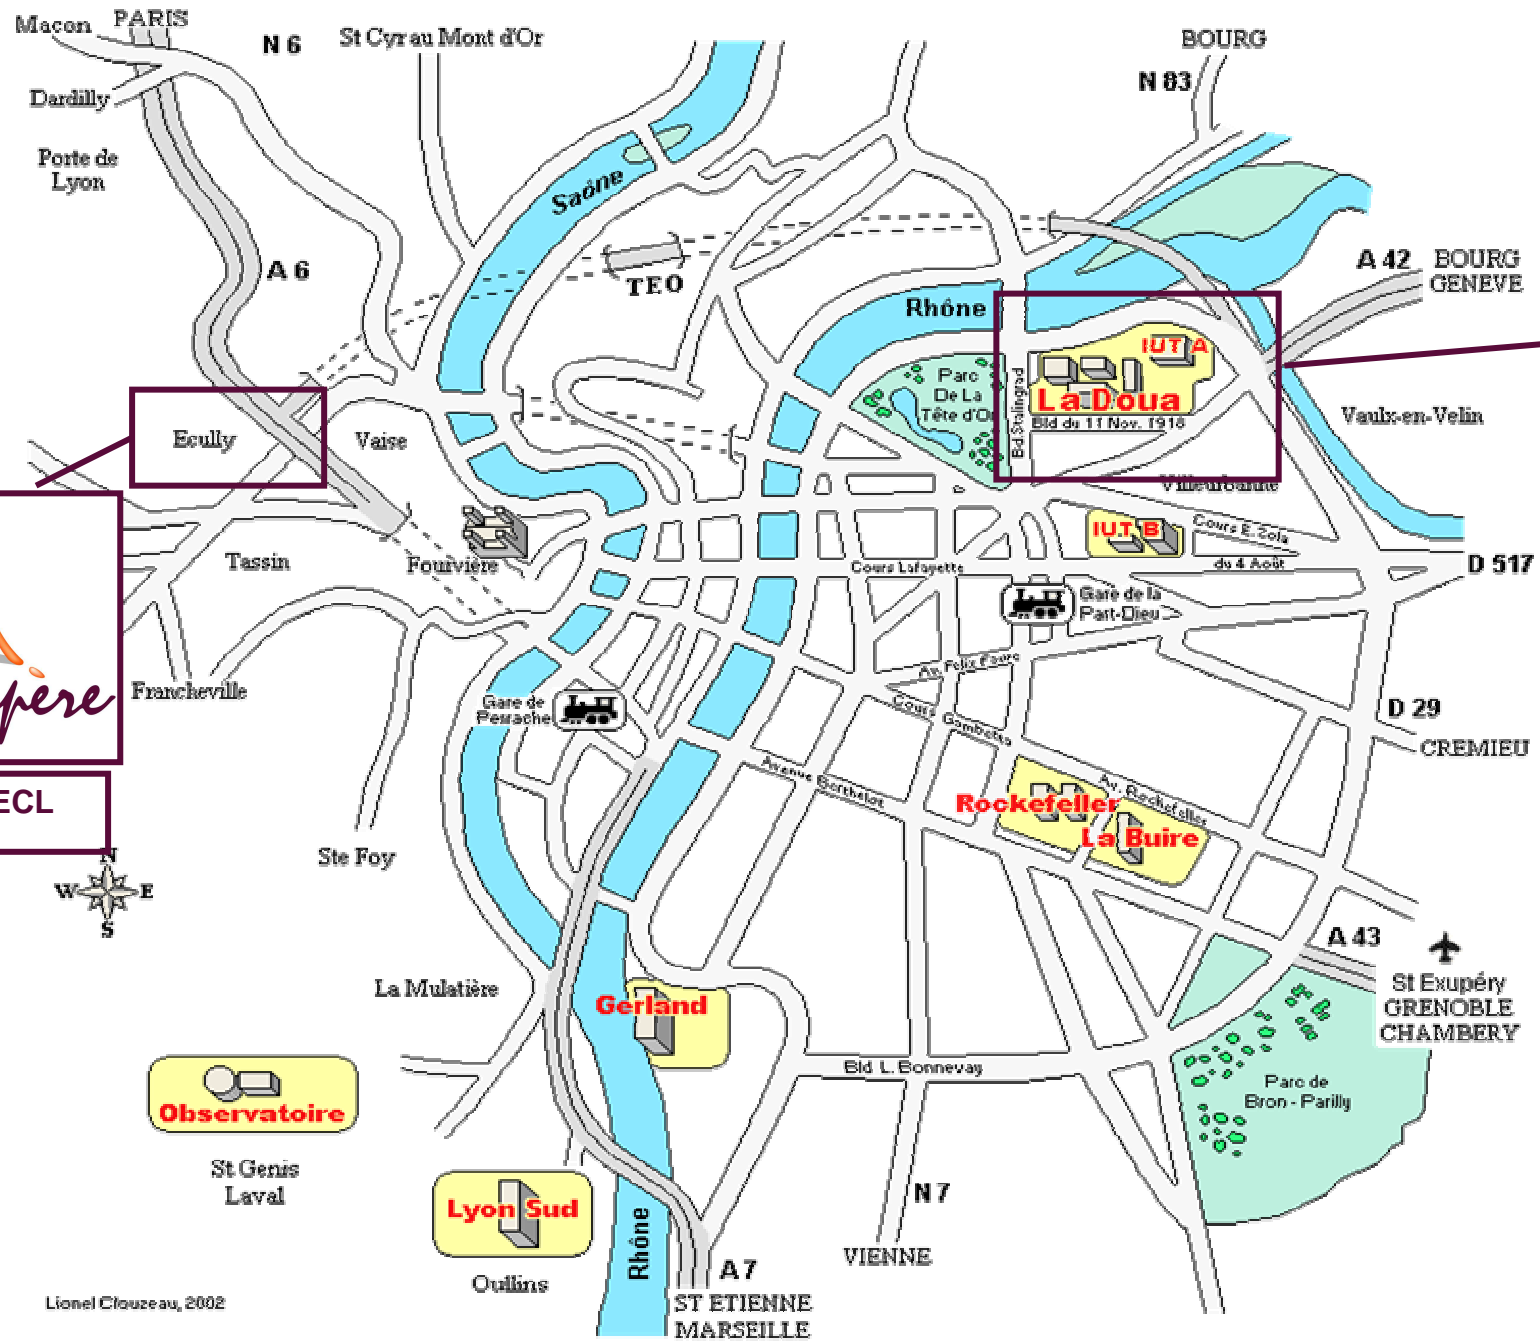

St Genis Laval

Oullins