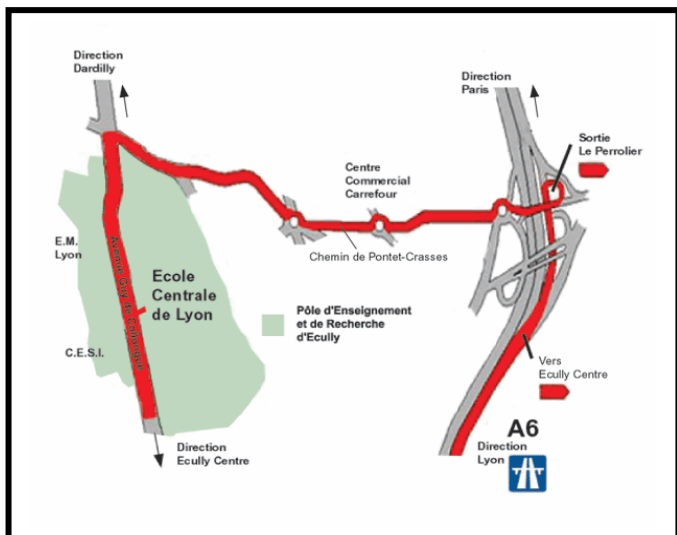

**Pour accéder au Laboratoire AMPERE  
Site de l'Ecole Centrale de Lyon  
Bât H9  
36 avenue Guy de Collonge - Ecully**

**Accès par la route :**

**Par l'autoroute A6 :** sortie « Ecully » puis direction Ecully Centre. Arrivé place Charles de Gaulle prendre la rue E.Payen qui devient ensuite avenue Guy de Collonge.

De Paris par la **nationale 6**, prendre la dernière portion d'autoroute A6 (gratuite) au niveau d'une petite bourgade appelée "La Garde" (en haut d'une côte) : l'autoroute est sur la droite. Prendre la direction de Lyon et suivre les indications précédentes.

De Marseille ou de Saint-Etienne par l'**autoroute A7**, suivre la direction "**Paris autoroute**" : on rejoint l'autoroute A6. Passé le tunnel de Fourvière prendre la quatrième sortie, "**Ecully**", puis la direction « **Ecully centre** » et rejoindre le centre d'Ecully. Suivre ensuite les indications précédentes: \*dans Ecully\*

De Grenoble ou de Chambéry par l'**autoroute A43**, prendre le **périphérique nord** (TEO) puis les tunnels à péage en direction de Paris. A la sortie des tunnels prendre la direction « **Paris autoroute** » : on rejoint l'autoroute A6. Prendre la sortie « **Ecully** », puis la direction « **Ecully centre** » et suivre les indications précédentes: \*dans Ecully\*